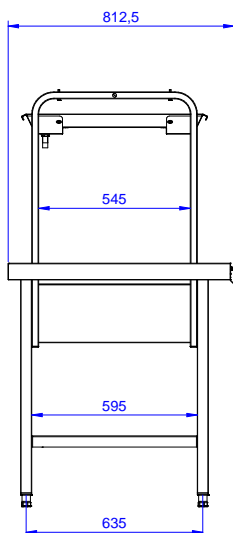

ITEM # _____

MODEL # _____

NAAM # _____

SIS # _____

AIA # _____

**865337 (BHST1708L)**Sorteertafel LR, sorteerek,
afvalgat, 1700x800mm

Omschrijving

Punt nr

De sorteertafel is geschikt voor tweezijdige bediening: één zijde voor het afzetten van het vuile servies, de andere zijde voor het verder sorteren en doorschuiven naar de afwasmachine.

Constructie

- Een of twee afval gaten met een rubberen ring schrapen tafelblad.
- Alle oppervlakken glad en gepolijst.
- Het ontvangen van tafelblad met opstaande zijkanen all-round, vermindert de mogelijkheid van serviesgoed geduwd van de tafel.
- Gebouwd in AISI 304 RVS met vierkante 40x40mm buizenconstructie en benen.
- De sorteertafel is voorzien van een etagere voor schuine plaatsing van afwaskorven, die zowel naar de bedieningszijde als naar de afwaszijde gekanteld kunnen worden.

Gekeurd: _____

Algemene Gegevens:

Afmetingen, extern, breedte: 865337 (BHST1708L)	1700 mm
Afmetingen, extern, diepte:	800 mm
Afmetingen, extern, hoogte:	1551 mm
Gewicht, netto:	14 kg

Front aanzicht

Zij aanzicht

Boven aanzicht