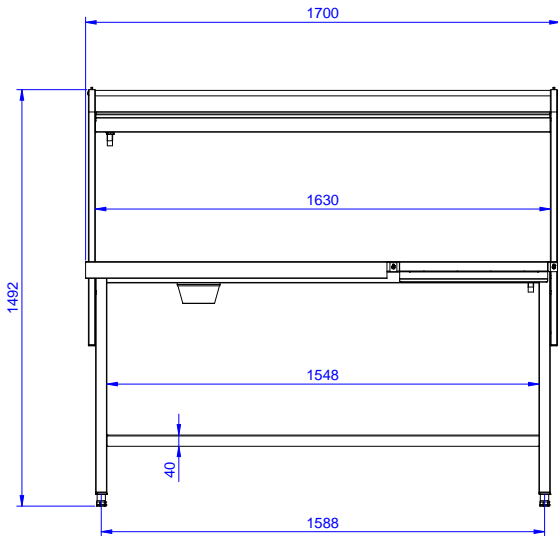

ITEM # _____

MODEL # _____

NAAM # _____

SIS # _____

AIA # _____

**865337 (BHST1708L)**Sorteertafel LR, sorteerek,
afvalgat, 1700x800mm

Omschrijving

Punt nr

De sorteertafel is geschikt voor tweezijdige bediening: één zijde voor het afzetten van het vuile servies, de andere zijde voor het verder sorteren en doorschuiven naar de afwasmachine.

Constructie

- Een of twee afval gaten met een rubberen ring schrapen tafelblad.
- Alle oppervlakken glad en gepolijst.
- Het ontvangen van tafelblad met opstaande zijkanen all-round, vermindert de mogelijkheid van serviesgoed geduwd van de tafel.
- Gebouwd in AISI 304 RVS met vierkante 40x40mm buizenconstructie en benen.
- De sorteertafel is voorzien van een etagere voor schuine plaatsing van afwaskorven, die zowel naar de bedieningszijde als naar de afwaszijde gekanteld kunnen worden.

Duurzaamheid

- Optionele extra's: vlakke dienbladrail, bestek goot of een extra afvalgat.

Optionele Accessoires

- - NOT TRANSLATED - PNC 855297
- Extra bovenschap op sorteertafel, voor korvenopslag, 1700mm PNC 865376
- Dienbladrail voor sorteertafel, 1700mm PNC 865380
- Bestekgoot voor dienbladrail PNC 865383
- Vloerbevestiging voor 2 vierkante poten PNC 865386
- - NOT TRANSLATED - PNC 865418
- - NOT TRANSLATED - PNC 865419

Gekeurd: _____

Algemene Gegevens:

Afmetingen, extern, breedte: 865337 (BHST1708L)	1700 mm
Afmetingen, extern, diepte:	800 mm
Afmetingen, extern, hoogte:	1551 mm
Gewicht, netto:	14 kg

Front aanzicht

Zij aanzicht